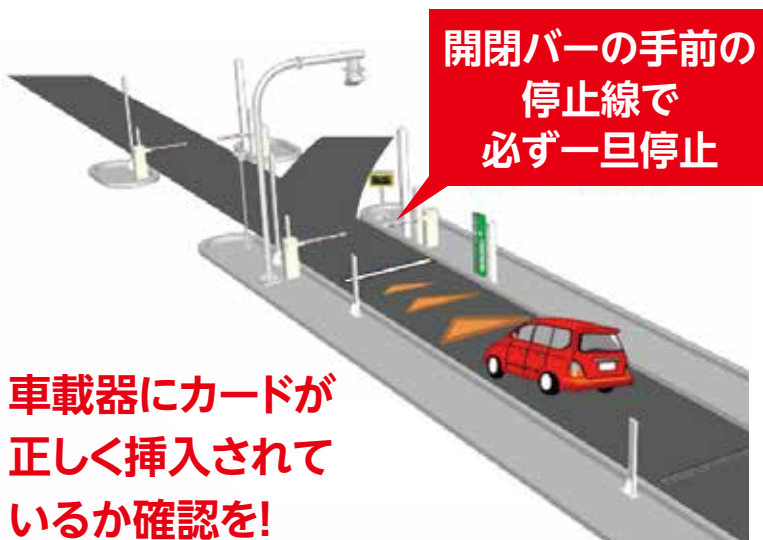

E4 東北自動車道

平泉スマート インターチェンジ

令和3年12月4日(土)15時

開通

あなたに、ベスト・ウェイ。

E4

東北自動車道 平泉スマートインターチェンジ

平泉スマートインターチェンジは
本線直結の上下線集約スマートインターチェンジです。

スマートインターチェンジは ETC 専用のインターチェンジです。

- ご利用にあたっては、ETC 車載器に ETC カードを挿入して通行してください。
- スマートインターチェンジの開閉バーの前では、必ず一旦停止してください。
- 開閉バーが開かない場合は、係員にお知らせください。
- 運用時間：24 時間
- 対象車種：ETC 車載器を搭載した全車種

24 時間、365 日、お客さまの声をお聞きしています。
 NEXCO 東日本 お客さまセンター
 0570-024-024
 または 03-5308-2424